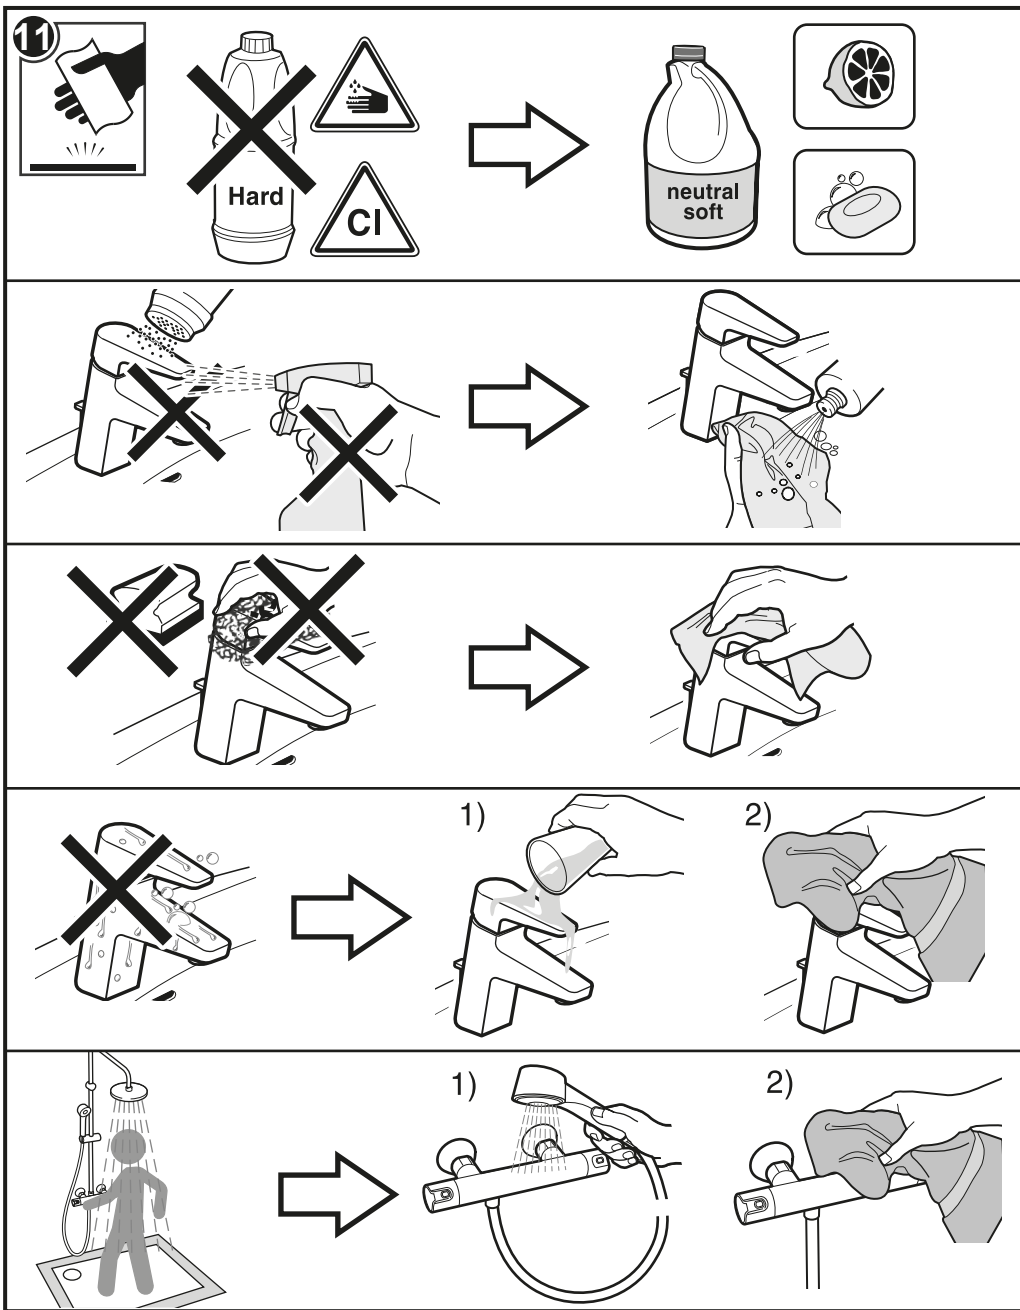

G3995100
G3995102

G3995700
G3995702

G3995200

Sustituir (..) de la referencia del recambio por el código del acabado elegido :
 00 Cromado
 02 Black Painted

1- G39860..	13- G3972800	25- G39858..	37- G3975700
2- G39850..	14- G3973000	26- G39859..	38- G3975600
3- G3972100	15- G39750..	27- G39864..	39- G39853..
4- G3972000	16- G39747..	28- G39861..	40- G39855..
5- G3973300	17- G3985700	29- G3975400	41- G3985400
6- G3985600	18- G39738..	30- G3986200	42- G3973500
7- G3972500	19- G3974000	31- G39739..	43- G39863..
8- G3972600	20- G39741..	32- G3970300	44- G3957400
9- G39708..	21- G39743..	33- G39732..	45- G39570..
10- G39851..	22- G39744..	34- G39760..	46- G3957100
11- G3985200	23- G39745..	35- G39759..	47- G3957200
12- G39727..	24- G39746..	36- G39758..	48- G39573..