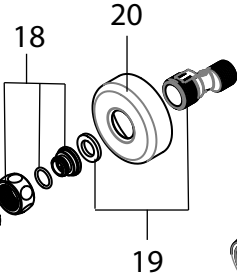

G3994100
G3994102

4

G3994200

5

G3994300

!
Aplicar sellador
Apply sealer

6

G3994700
G3994702
G3994800

G3994500
G3994502
G3994600

23- L=1,5m
24- L=1,7m

G3995000
G3995002

G3994900
G3994902

8

G3995500

G3995400

9

G3995100
G3995102

G3995700
G3995702

G3995200

Sustituir (..) de la referencia del recambio por el código del acabado elegido :
 00 Cromado
 02 Black Painted

1- G39860..	13- G3972800	25- G39858..	37- G3975700
2- G39850..	14- G3973000	26- G39859..	38- G3975600
3- G3972100	15- G39750..	27- G39864..	39- G39853..
4- G3972000	16- G39747..	28- G39861..	40- G39855..
5- G3973300	17- G3985700	29- G3975400	41- G3985400
6- G3985600	18- G39738..	30- G3986200	42- G3973500
7- G3972500	19- G3974000	31- G39739..	43- G39863..
8- G3972600	20- G39741..	32- G3970300	44- G3957400
9- G39708..	21- G39743..	33- G39732..	45- G39570..
10- G39851..	22- G39744..	34- G39760..	46- G3957100
11- G3985200	23- G39745..	35- G39759..	47- G3957200
12- G39727..	24- G39746..	36- G39758..	48- G39573..