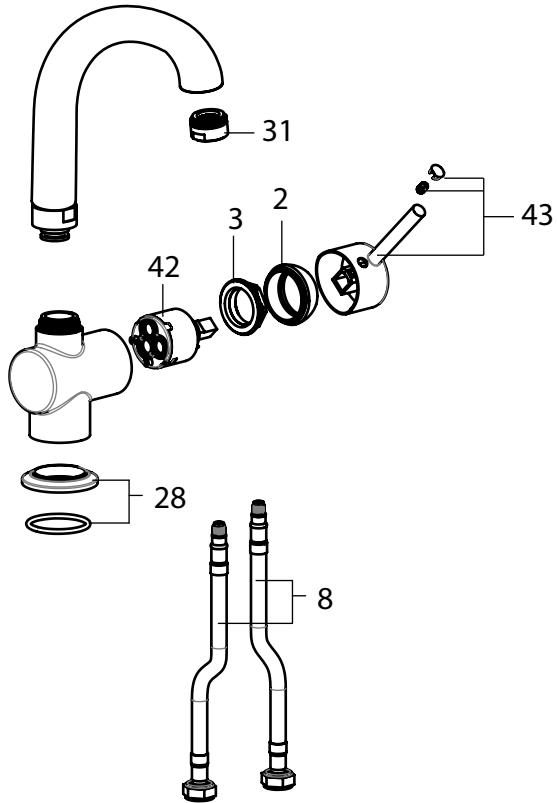

80 MAX.

65
45

Q
(3 bar)

l/min

5

8 20

G3994000
G3994002

G3994400
G3994402

G3994100
G3994102

4

G3994200

5

G3994300

!
Aplicar sellador
Apply sealer

6

G3994700
G3994702
G3994800

G3994500
G3994502
G3994600

23- L=1,5m
24- L=1,7m

G3995000
G3995002

G3994900
G3994902

8

G3995500

G3995400

9

G3995100
G3995102

G3995700
G3995702

G3995200

Sustituir (..) de la referencia del recambio por el código del acabado elegido :
 00 Cromado
 02 Black Painted

1- G39860..	13- G3972800	25- G39858..	37- G3975700
2- G39850..	14- G3973000	26- G39859..	38- G3975600
3- G3972100	15- G39750..	27- G39864..	39- G39853..
4- G3972000	16- G39747..	28- G39861..	40- G39855..
5- G3973300	17- G3985700	29- G3975400	41- G3985400
6- G3985600	18- G39738..	30- G3986200	42- G3973500
7- G3972500	19- G3974000	31- G39739..	43- G39863..
8- G3972600	20- G39741..	32- G3970300	44- G3957400
9- G39708..	21- G39743..	33- G39732..	45- G39570..
10- G39851..	22- G39744..	34- G39760..	46- G3957100
11- G3985200	23- G39745..	35- G39759..	47- G3957200
12- G39727..	24- G39746..	36- G39758..	48- G39573..