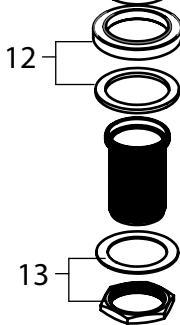

80 MAX.

65
45

Q
(3 bar)

l/min

5

8 20

G3994000
G3994002

G3994400
G3994402

G3994100
G3994102

4

G3994200

5

G3994300

!
Aplicar sellador
Apply sealer

6

G3994700
G3994702
G3994800

G3994500
G3994502
G3994600

23- L=1,5m
24- L=1,7m

G3995000
G3995002

G3994900
G3994902

8

G3995500

G3995400

9

G3995100
G3995102

G3995700
G3995702

G3995200

Sustituir (..) de la referencia del recambio por el código del acabado elegido :
 00 Cromado
 02 Black Painted

1- G39860..	13- G3972800	25- G39858..	37- G3975700
2- G39850..	14- G3973000	26- G39859..	38- G3975600
3- G3972100	15- G39750..	27- G39864..	39- G39853..
4- G3972000	16- G39747..	28- G39861..	40- G39855..
5- G3973300	17- G3985700	29- G3975400	41- G3985400
6- G3985600	18- G39738..	30- G3986200	42- G3973500
7- G3972500	19- G3974000	31- G39739..	43- G39863..
8- G3972600	20- G39741..	32- G3970300	44- G3957400
9- G39708..	21- G39743..	33- G39732..	45- G39570..
10- G39851..	22- G39744..	34- G39760..	46- G3957100
11- G3985200	23- G39745..	35- G39759..	47- G3957200
12- G39727..	24- G39746..	36- G39758..	48- G39573..