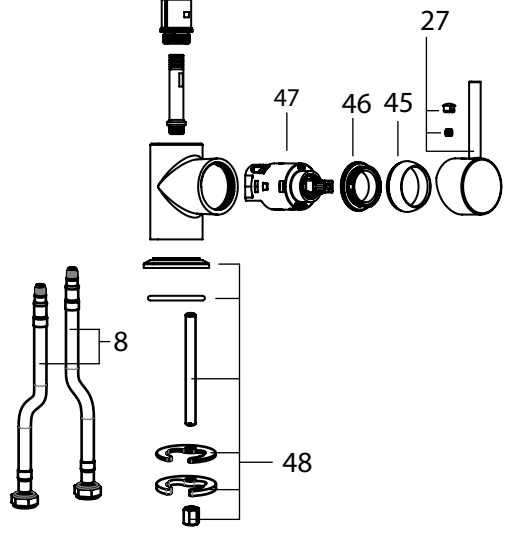

G3994100
G3994102

4

G3994200

5

G3994300

!
Aplicar sellador
Apply sealer

6

G3994700
G3994702
G3994800

G3994500
G3994502
G3994600

23- L=1,5m
24- L=1,7m

G3995000
G3995002

G3994900
G3994902

8

G3995500

G3995400

9

G3995100
G3995102

G3995700
G3995702

G3995200

Sustituir (..) de la referencia del recambio por el código del acabado elegido :
 00 Cromado
 02 Black Painted

1- G39860..	13- G3972800	25- G39858..	37- G3975700
2- G39850..	14- G3973000	26- G39859..	38- G3975600
3- G3972100	15- G39750..	27- G39864..	39- G39853..
4- G3972000	16- G39747..	28- G39861..	40- G39855..
5- G3973300	17- G3985700	29- G3975400	41- G3985400
6- G3985600	18- G39738..	30- G3986200	42- G3973500
7- G3972500	19- G3974000	31- G39739..	43- G39863..
8- G3972600	20- G39741..	32- G3970300	44- G3957400
9- G39708..	21- G39743..	33- G39732..	45- G39570..
10- G39851..	22- G39744..	34- G39760..	46- G3957100
11- G3985200	23- G39745..	35- G39759..	47- G3957200
12- G39727..	24- G39746..	36- G39758..	48- G39573..